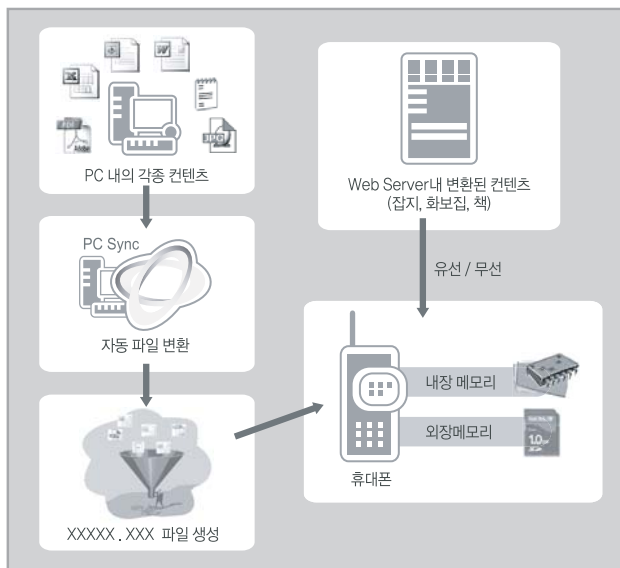

# mmViewer™

다양한 콘텐츠를 단말기에서 본다.

약 300K Byte로 모바일 환경에 최적화된 설계로 개발되어 휴대폰(cdma, GSM) 및 Smart phone에 포팅되어 어떠한 형태의 콘텐츠 및 문서도 별도의 SW나 Fonts가 없이 휴대폰상에서 파일을 Open하여 내용을 볼 수 있도록 한 휴대폰 전용 콘텐츠 뷰어입니다.

여성잡지, 패션잡지, 여행잡지, 만화책, 화보집, 중고등참고서, 토익/토플 등 다양한 콘텐츠를 휴대폰에서 볼 수 있습니다.  
 REX, Linux, WinCE, WIPI 등 다양한 Platform을 지원합니다.

## Structure

## 파일 변환 및 전송 Flow