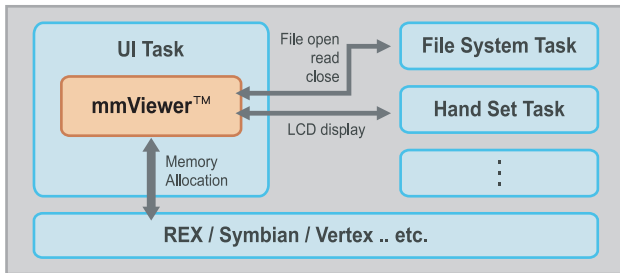

# mmViewer™

다양한 콘텐츠를 단말기에서 본다.

약 300K Byte로 모바일 환경에 최적화된 설계로 개발되어 휴대폰(cdma, GSM) 및 Smart phone에 포팅되어 어떠한 형태의 콘텐츠 및 문서도 별도의 SW나 Fonts가 없이 휴대폰상에서 파일을 Open하여 내용을 볼 수 있도록 한 휴대폰 전용 콘텐츠 뷰어입니다.

여성잡지, 패션잡지, 여행잡지, 만화책, 화보집, 중고등참고서, 토익/토플 등 다양한 콘텐츠를 휴대폰에서 볼 수 있습니다.  
 REX, Linux, WinCE, WIPI 등 다양한 Platform을 지원합니다.

## Structure